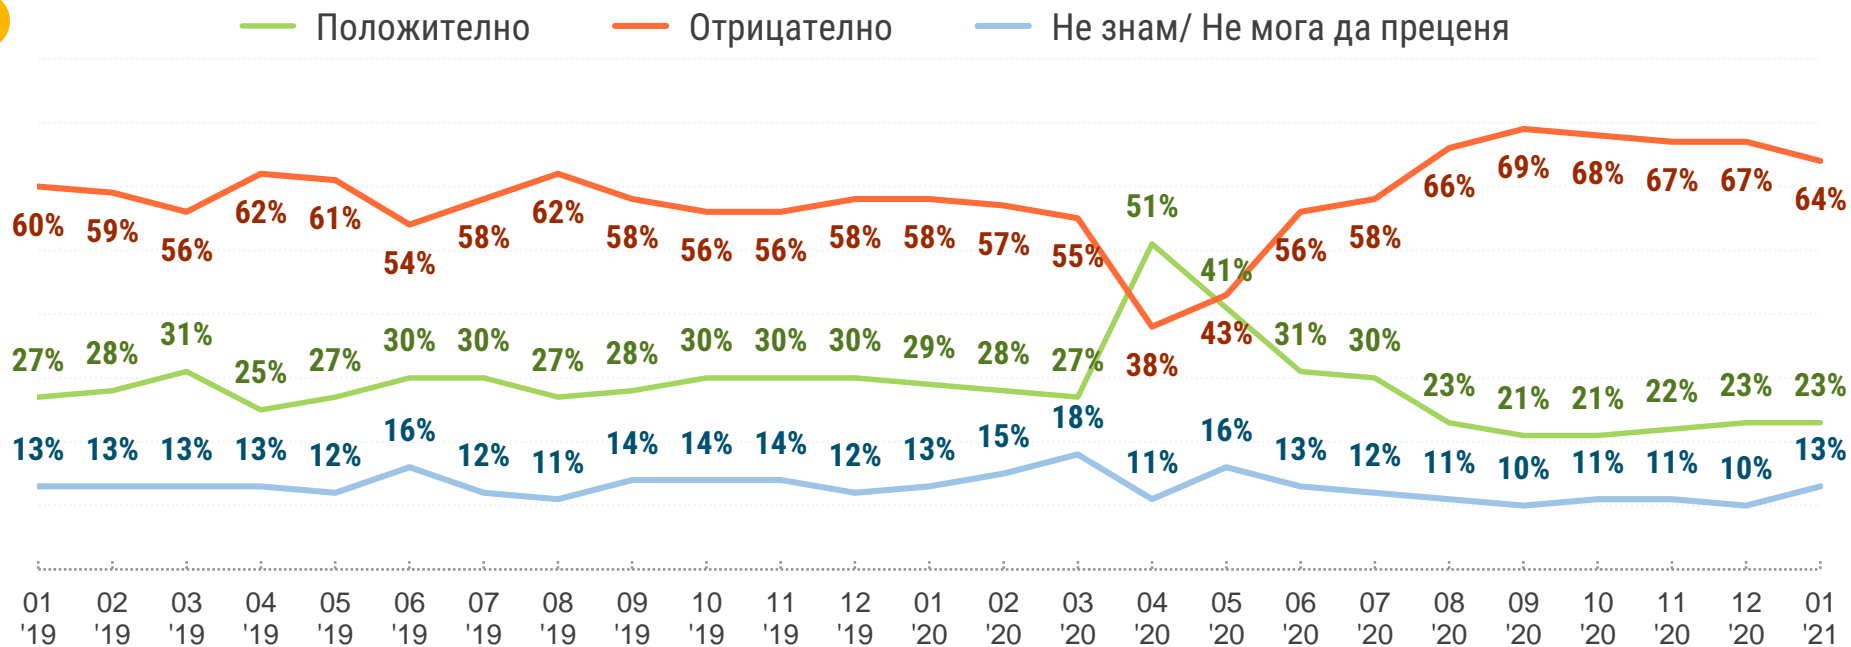

Вие лично как оценявате работата на правителството?

Въпрос с предварително зададени опции

Един отговор

База: 1008 респондента