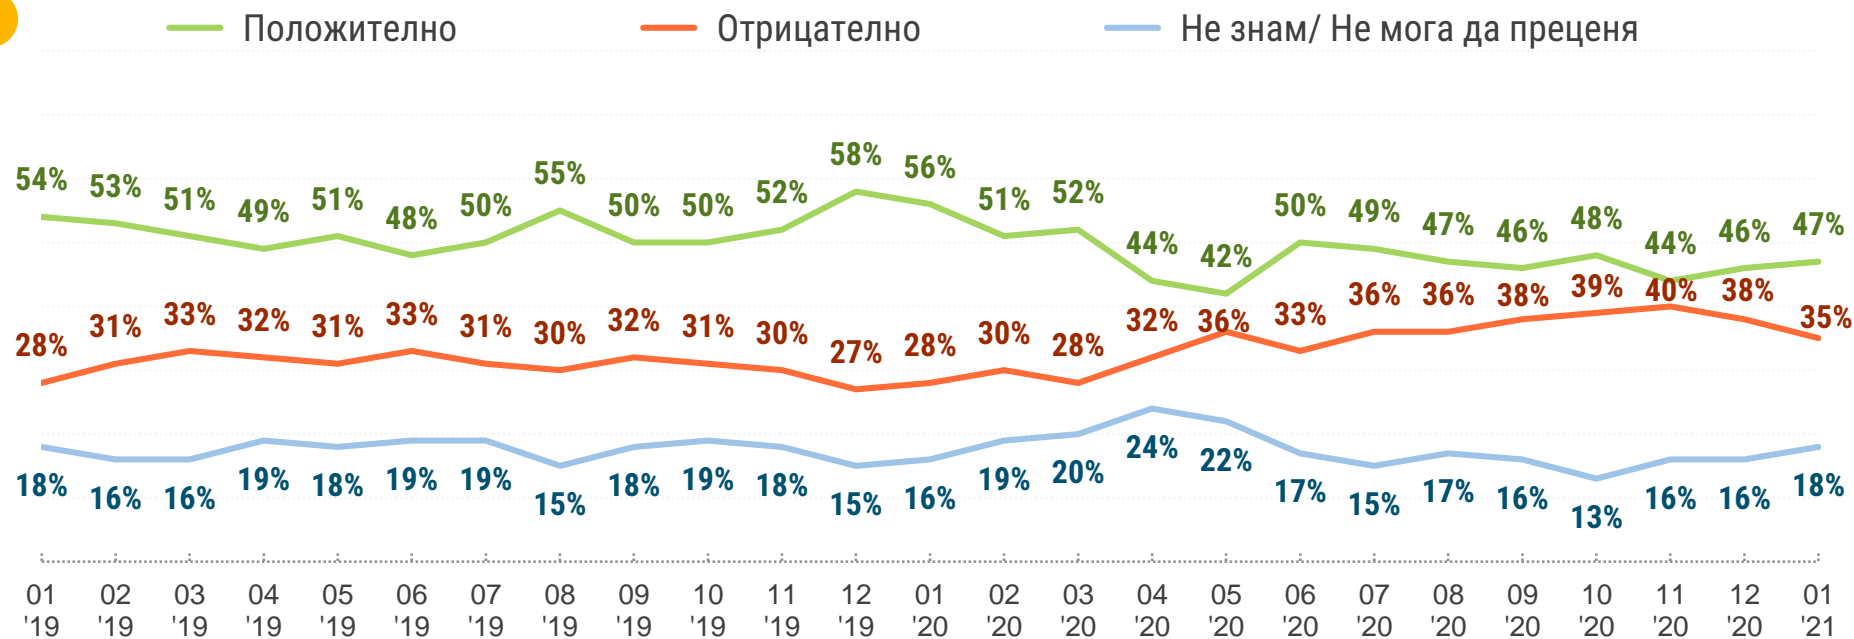

Вие лично как оценявате работата на президента?

Въпрос с предварително зададени опции

Един отговор

База: 1008 респондента