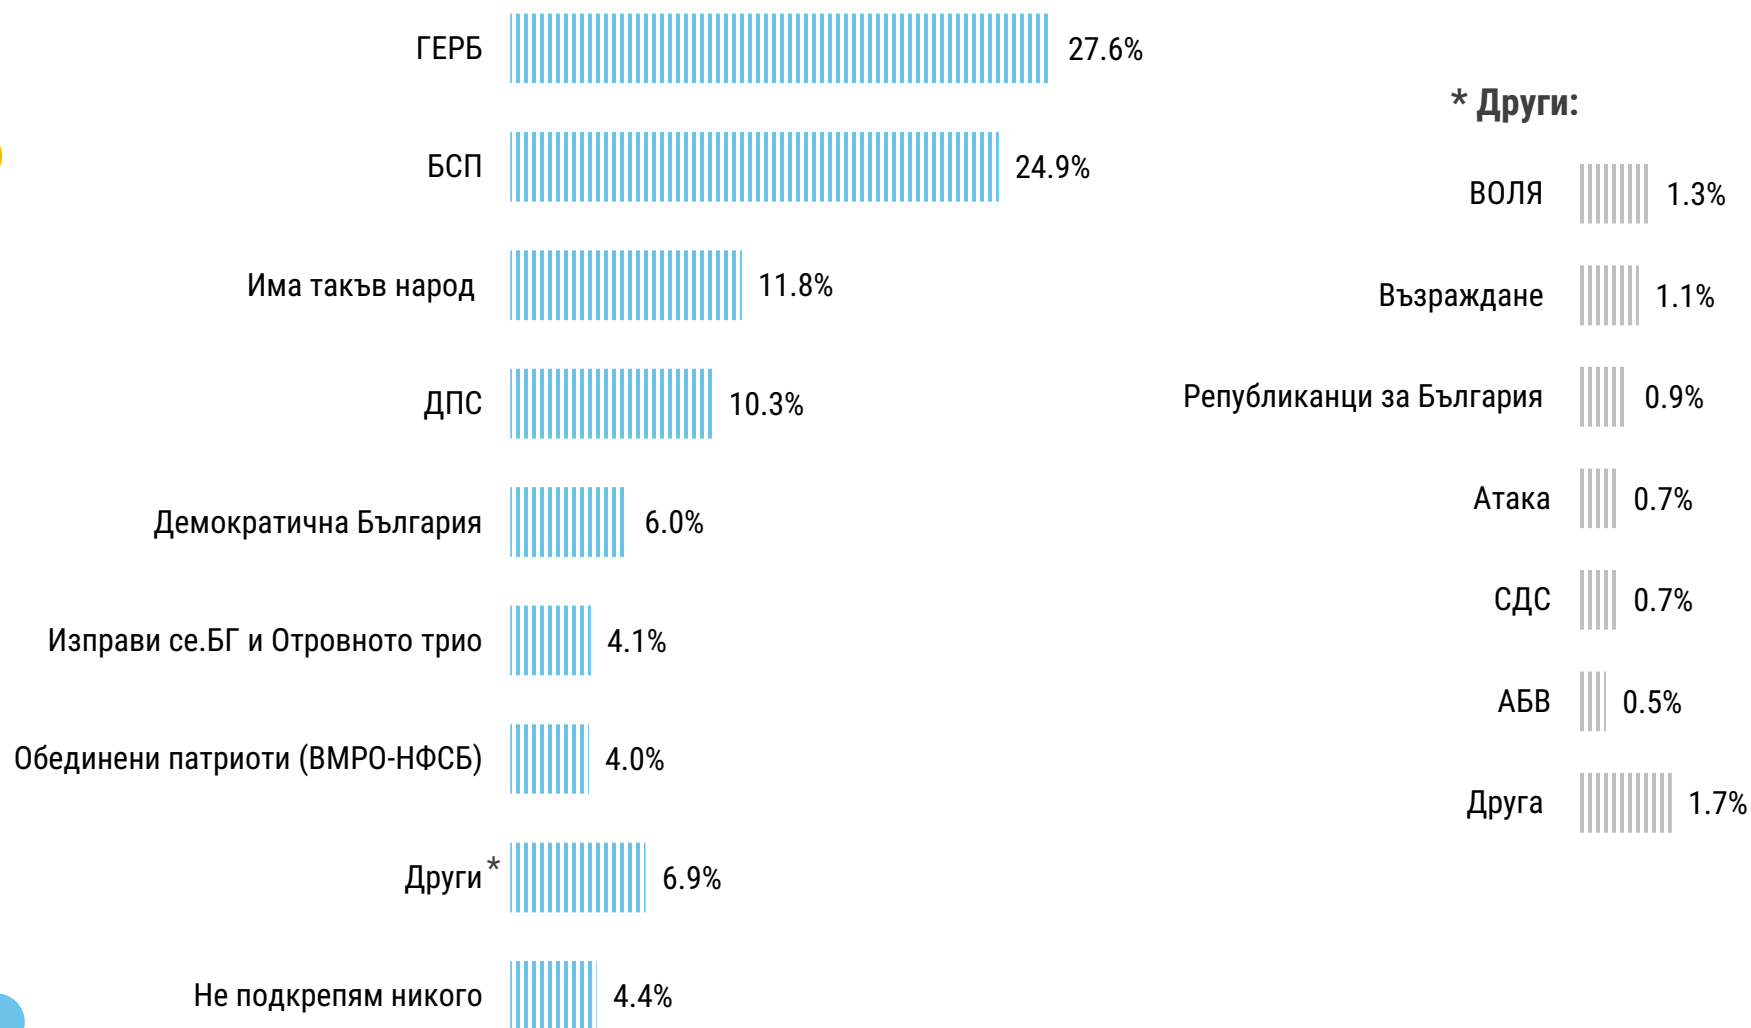

Ако на предстоящите през 2021 г. парламентарни избори се явят следните политически партии и коалиции, Вие лично за коя от тях ще гласувате?

Шоукарта

Един отговор

Сред заявилиите, че ще гласуват на предстоящите парламентарни избори: