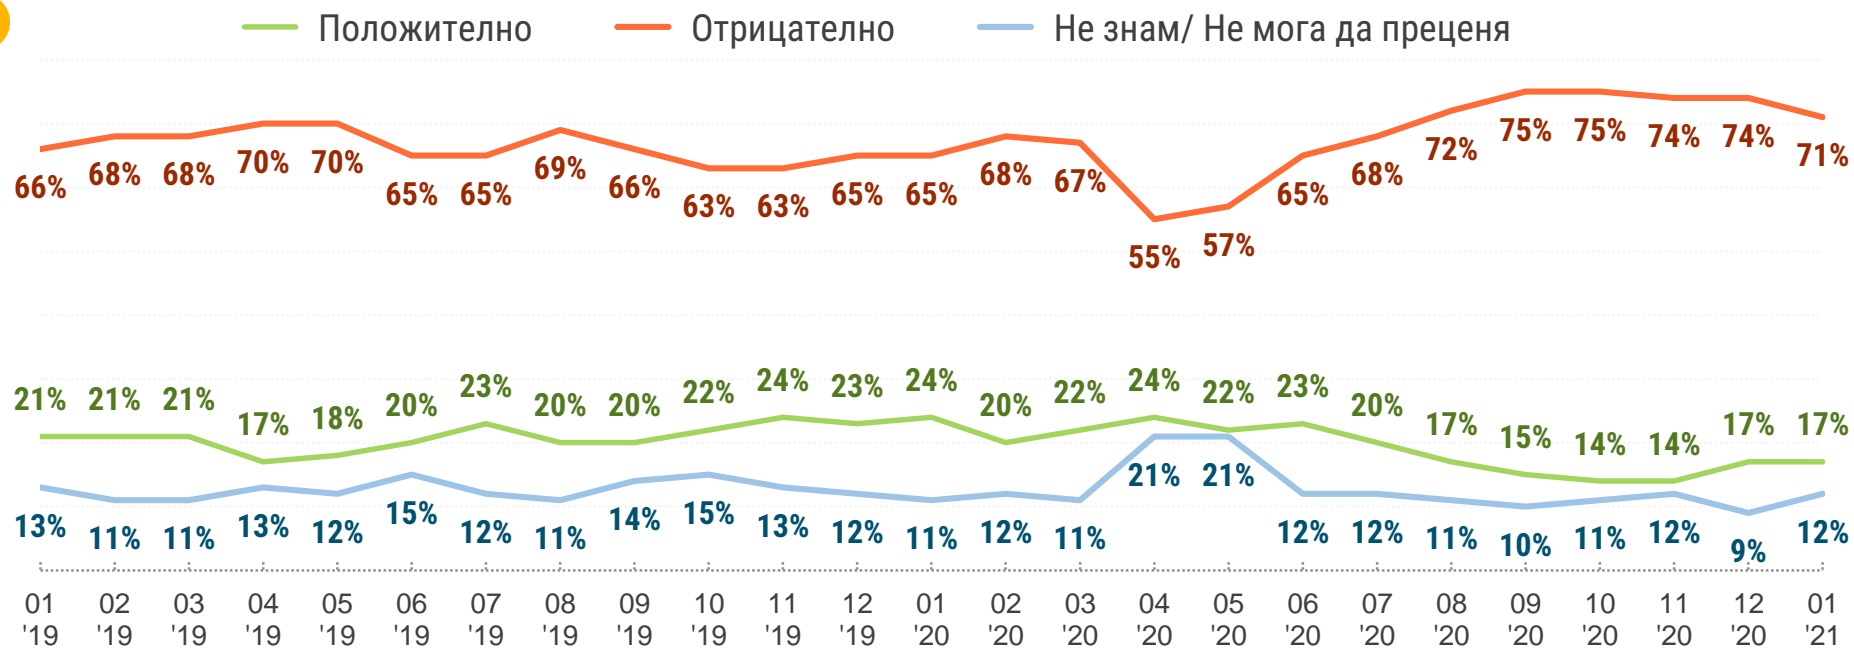

## Паспорт на изследването

Реализация на изследването: „Тренд“

Източник на финансиране: Вестник „24 часа“

Размер на извадка: 1008 ефективни интервюта с респонденти на възраст 18+

Представителност: За пълнолетното население на страната

Метод на регистрация: Пряко полустандартизирано интервю „лице в лице“

Период на провеждане: 12-19 януари 2021 г.

Максимално допустима стохастична грешка:  $\pm 3.1\%$

## Вие лично как оценявате работата на парламента?

Въпрос с предварително зададени опции

Един отговор

База: 1008 респондента